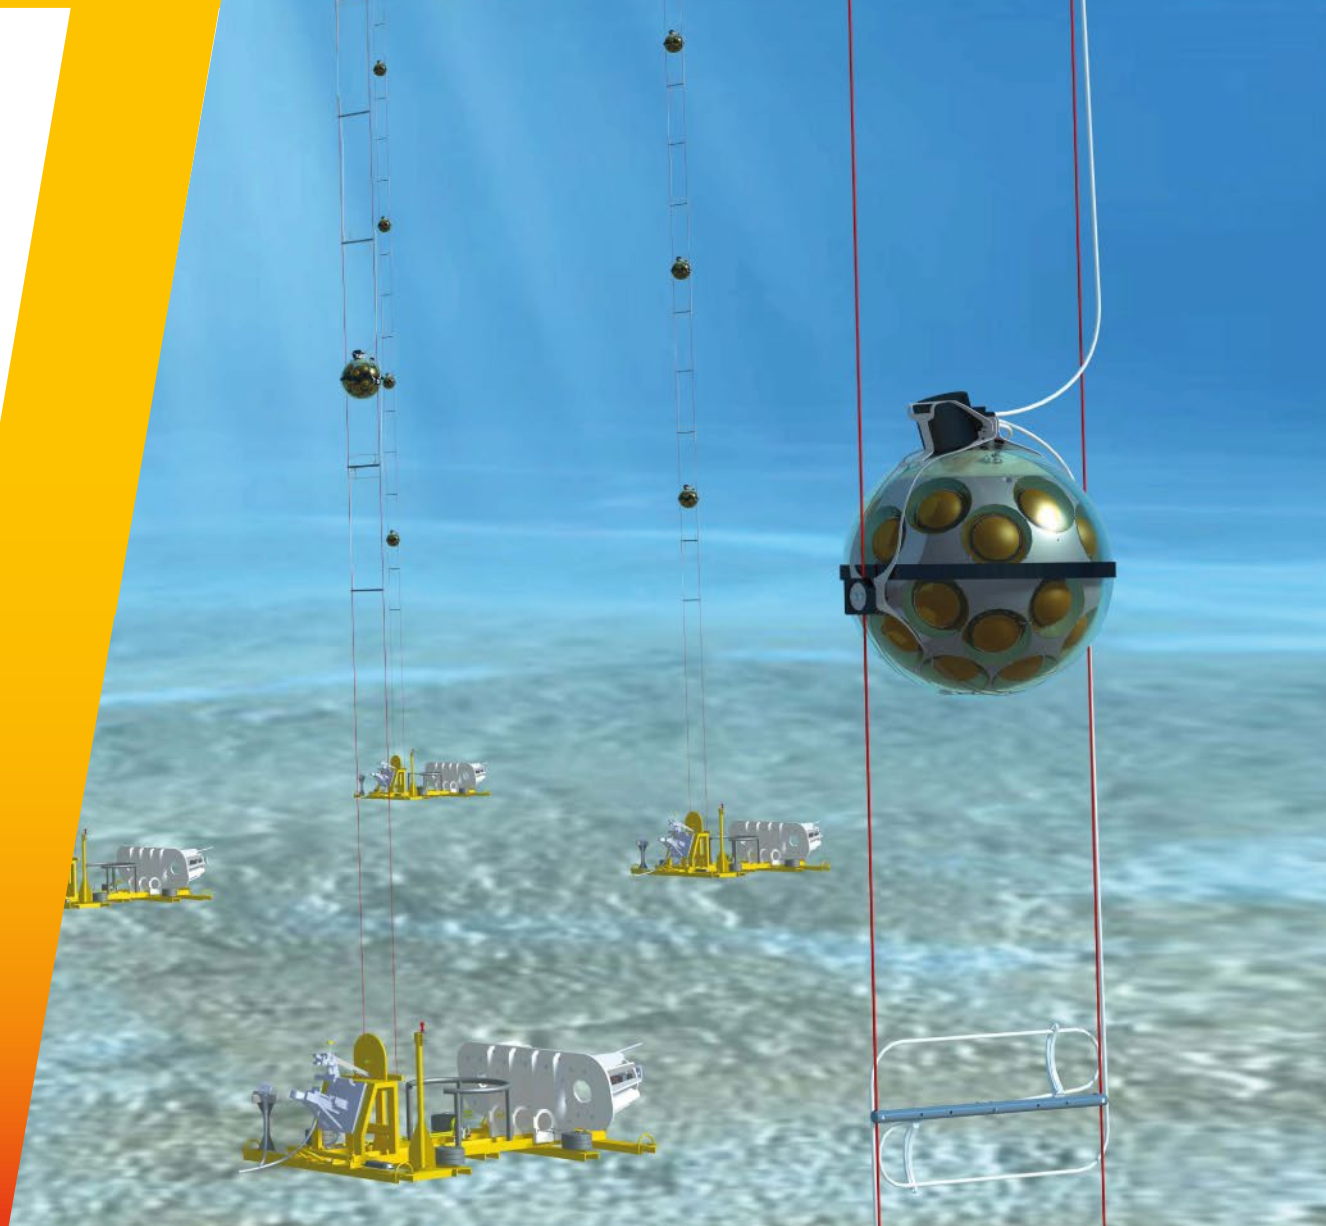

Unione Europea

Repubblica Italiana

Regione Siciliana

P **FESR**
SICILIA 2014-2020

Regione Siciliana e Unione Europea **obiettivo raggiunto**

Finanziamento PO FESR Sicilia 14/20:
19 milioni di euro

Il laboratorio marino **più grande d'Europa** è in Sicilia.
È Idmar, struttura di ricerca dotata di un telescopio
a 3.500 metri di profondità.
Una **novità assoluta nel Mediterraneo.**

www.regione.sicilia.it

www.euroinfosicilia.it

*Prodotto cofinanziato dall'Unione Europea
PO FESR Sicilia 2014/2020 - Azione 11.2.1*

In Sicilia il Laboratorio marino più grande d'Europa