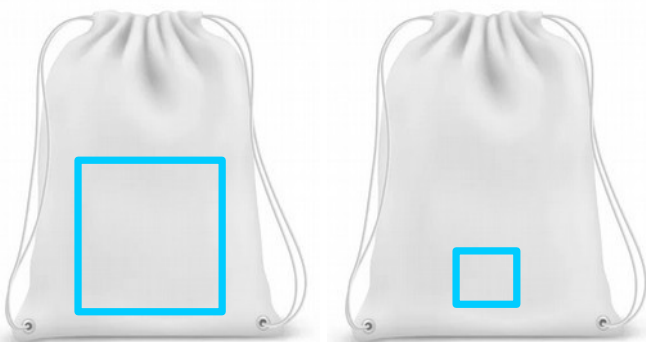

Scritta
monocromatica
fornita da
committente

COLORE

ARANCIONE CON SCRITTA FUCSIA
FUCSIA CON SCRITTA ARANCIONE.

N° 1000 SHOPPER IN COTONE PERSONALIZZATE

SHOPPER REALIZZATA IN COTONE DA 140 G/M² - DIMENSIONE 38 X 42 CM
CON I MANICI RINFORZATI

PERSONALIZZAZIONE

Scritta
monocromatica
fornita da
committente

COLORE

ARANCIONE, FUCSIA.

N° 1000
SACCA/ZAINETTO IN POLIESTERE

MATERIALE IN POLIESTERE CON CORDINI IN TINTA - 340 X 430 MM

PERSONALIZZAZIONE

Scritta
monocromatica
fornita da
committente

COLORE

ARANCIONE, FUCSIA.

N° 1000

LACCETTI PORTA BADGE

LACCETTI PORTA BADGE PERSONALIZZATI REALIZZATI IN MATERIALE ECOLOGICO TIPO PET CON CLIP DI SICUREZZA (Larghezza: 15 o 20 mm e Lunghezza 45 cm) E BULLET PORTA BADGE TRASPARENTE 10,7X8,2CM

PERSONALIZZAZIONE

Scritta
monocromatica
fornita da
committente

COLORE

BIANCO.

N° 1000 Portachiavi

Portachiavi monocromatico composto da un robusto cinturino in poliestere colorato e da una placca in alluminio coordinata - 2,7 x 6,8 x 0,6 cm